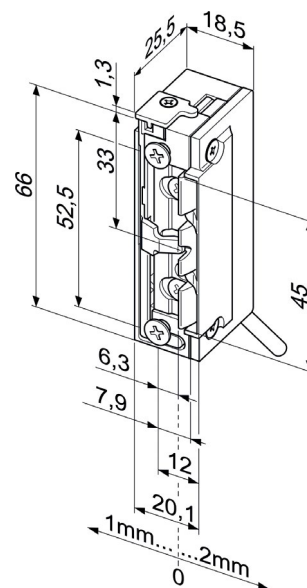

### Technické údaje

Odolnost proti vylomení	370 kg
Rozsah stavitelné západky	3 mm
Materiál západky	korozi odolný povrch
Rozměry	66 x 18,5 x 25,5 mm
Rozměry (WR) s mon. kontaktem	67,3 x 18,5 x 25,5 mm
Odběr cívek	<b>A71 - 10-24V AC/DC</b> 280 mA (12V DC) 250 mA (12V AC) 560 mA (24V DC) 500 mA (24V AC) <b>E91 - 12V DC</b> 12V DC = 270 mA
Trvalý provoz (denní režim)	<b>A71 - 11-13V DC</b> <b>B71 - 22-26V DC</b>
Rozsah pracovních teplot	-40°C až +50°C
Standardní čelní lišty	689; 691; 26B; 24C
Obsah balení	el. otvírač