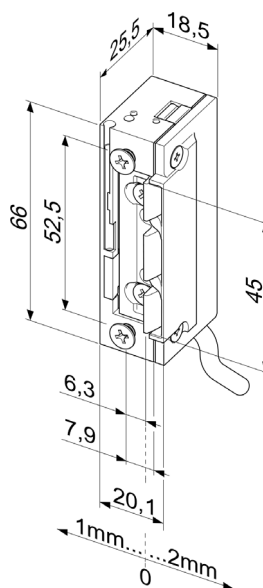

### Technické údaje

Odolnost proti vylomení	370 kg
Rozsah stavitelné západky	3 mm
Materiál západky	korozi odolný povrch
Rozměry	66 x 18,5 x 25,5 mm
Rozměry (WR) s mon. kontaktem	67,3 x 18,5 x 25,5 mm
Odběr cívek	<b>A71 - 10-24V AC/DC</b> 280 mA (12V DC) 250 mA (12V AC) 560 mA (24V DC) 500 mA (24V AC) <b>E91 - 12V DC</b> 12V DC = 270 mA
Trvalý provoz (denní režim)	<b>A71 - 11-13V DC</b> <b>B71 - 22-26V DC</b>
Rozsah pracovních teplot	-40°C až +50°C
Standardní čelní lišty	689; 691; 26B; 24C
Obsah balení	el. otvírač