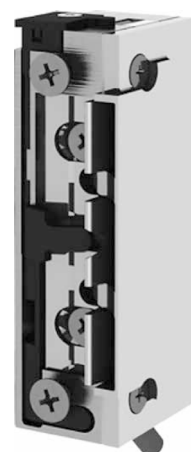

#### 138W

S opačnou funkcí otevření: Reverzní el. otvírač je při zapnutí el. napětí ZABLOKOVÁN – zajištěn. Při přerušení el. napětí je el. otvírač ODBLOKOVÁN – odjistěn. El. otvírač je v poloze ODBLOKOVÁNO jen po dobu přerušení napájení. Mimo tuto dobu jsou dveře uzavřeny.

**Všechny reverzní el. otvírače lze napájet pouze stejnosměrným napětím v dodávce pouze cívkou E91 a F91!**

K otvírači je třeba objednat čelní lištu dle požadovaného způsobu montáže str. 130–131. Doporučujeme použít nerezové provedení lišt.

### Technické údaje

Odolnost proti vylomení	370 kg
Rozsah stavitelné západky	3 mm
Materiál západky	korozi odolný povrch
Rozměry	66 x 18,5 x 25,5 mm
Rozměry (WR) s mon. kontaktem	67,3 x 18,5 x 25,5 mm
Odběr cívek	<b>A71 - 10-24V AC/DC</b> 280 mA (12V DC) 250 mA (12V AC) 560 mA (24V DC) 500 mA (24V AC) <b>E91 - 12V DC</b> 12V DC = 270 mA
Trvalý provoz (denní režim)	<b>A71 - 11-13V DC</b> <b>B71 - 22-26V DC</b>
Rozsah pracovních teplot	-40°C až +50°C
Standardní čelní lišty	689; 691; 26B; 24C
Obsah balení	el. otvírač